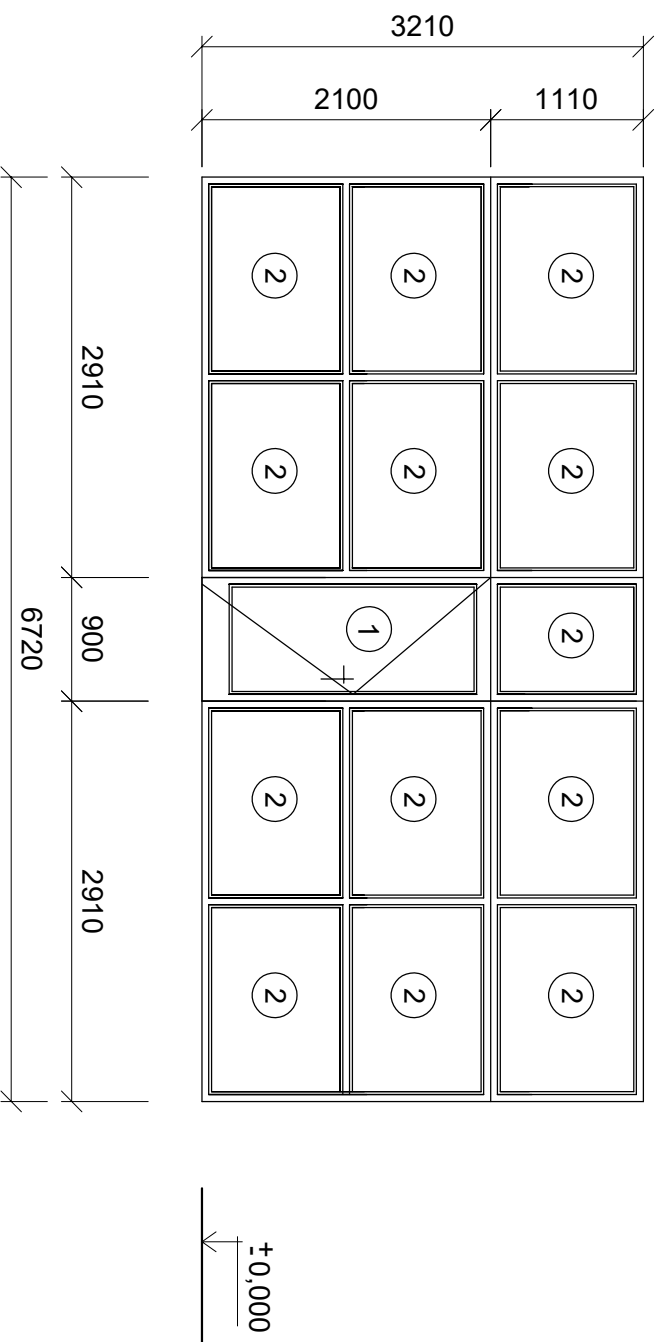

# INTERIÉROVÁ PLASTOVÁ ZASKLENÁ STENA

- CÉLKOVÝ ROZMER STENY 6720 mm x 3210 mm
- VÝPLŇ - IZOLAČNÉ DVOJSKLO
- FARBA RÁMU - BIELA
- JEDNOKRÍDLOVÉ PLASTOVÉ DVERE - Č.1  
(BEZPRAHOVÉ, so zamykaním FAB, k+k)
- PEVNÉ SVETLÍKY A NADSVETLÍKY - Č.2