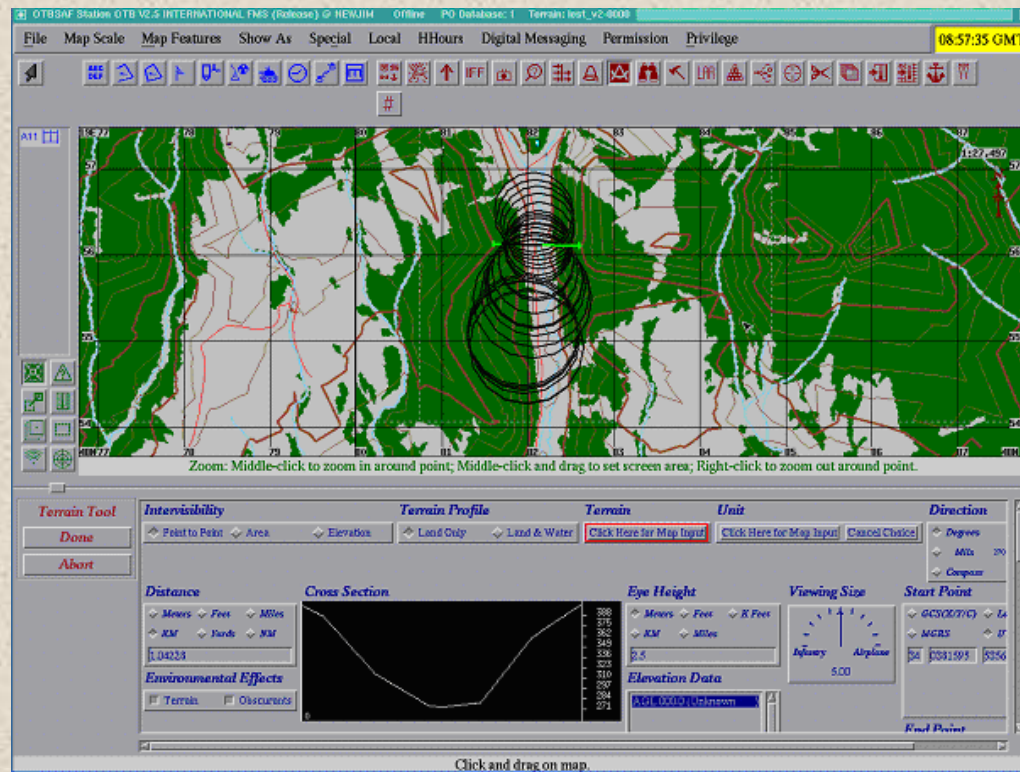

SW pre konštruktívnu simuláciu v OS SR

Typy cvičení, které umožňuje SW OneSAF

1. Jednostupňové jednostranné (brigáda, praporek, rota, čata)
2. Jednostupňové dvojstranné (praporek, rota)
3. Dvojstupňové jednostranné (brigáda, praporek)
4. Dvojstupňové dvojstranné (praporek, rota)

Typy cvičení, vykonávané na SC

1. Jednostupňové jednostranné (brigáda, praporek, rota, čata)
2. Jednostupňové dvojstranné (rota)
3. Dvojstupňové jednostranné (praporek)

Rozšírené aplikácie OneSAF

1. cvičenie TACP (tactical air controler party),
2. riadenie delostreleckej pal'by,
3. riadenie pal'by PVO, IKO
4. krízový manažment – záplavy, evakuácie,
5. chemické oblasti,
6. epidémie a choroby,
7. logistická podpora – zdravotníci.
8. štatistika.

Záplavy

Zúčastnené zložky:

- Obvodný úrad mesta
- Krízové štáby obcí
- Polícia
- Hasičský a záchranársky zbor
- Rýchla zdravotnícka služba
- SAD
- Nemocnica

Chemické aplikácie

- kontaminácia osôb, vozidiel, objektov, oblastí ,
- šírenie chemického zamorenia,
- meranie kontaminácie,
- dekontaminácia osôb, vozidiel, objektov, oblastí

Zdravotnícke aplikácie

Triedenie ranených
do rotných hniezd

ROLE 1 práporné obvazisko

Nemocnica

ROLE 2+ poľná nemocnica

Epidémie

- šírenie epidémie - prenos infekcie,
- určenie stupňa nákazy,
- izolovanie,
- inkubačná doba,
- liečba a vakcinácia.