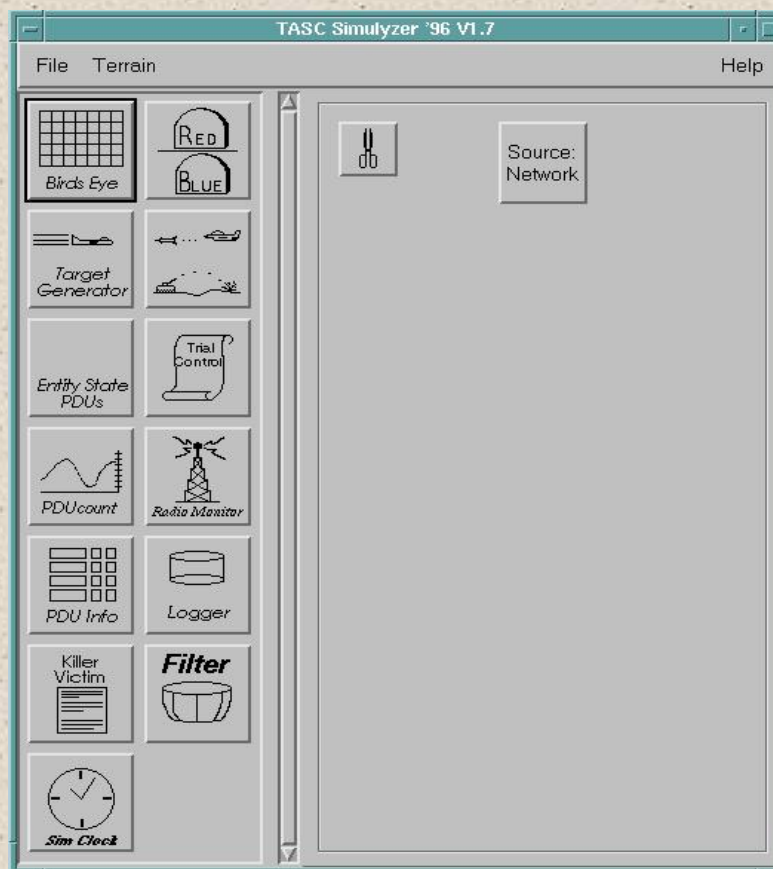

handsfree
s tlačidlom PTT
(push to talk)

**Odposluch
rádiovkej siete
s mikrofónom**

Záložné spojenie
Analógový telefón

Logger

Pomocou programu Logger sa zapisujú PDU (Protocol Data Units) protokolové dáta o jednotkách. Tieto dáta (PDU) sú zapisované do súboru vo formáte, ktorý umožní potom ich spätné prehrávanie.