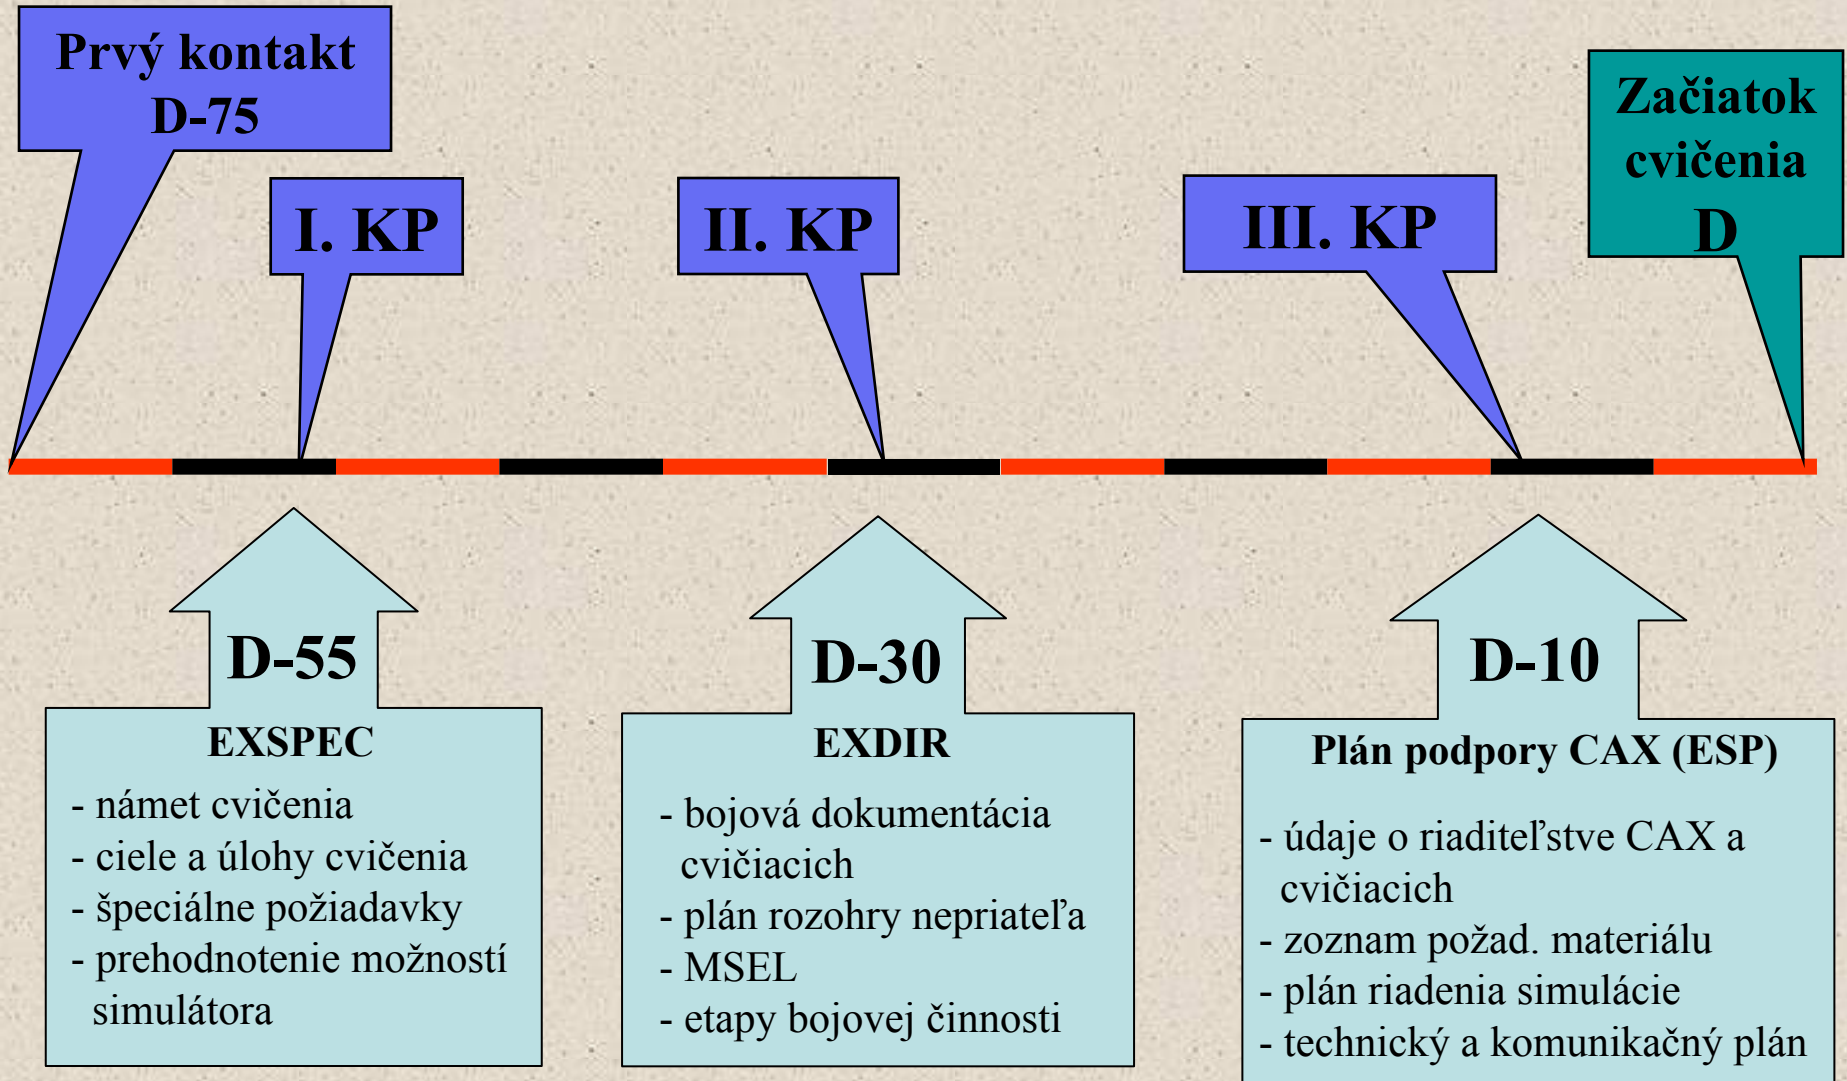

Príprava cvičenia – časová následnosť