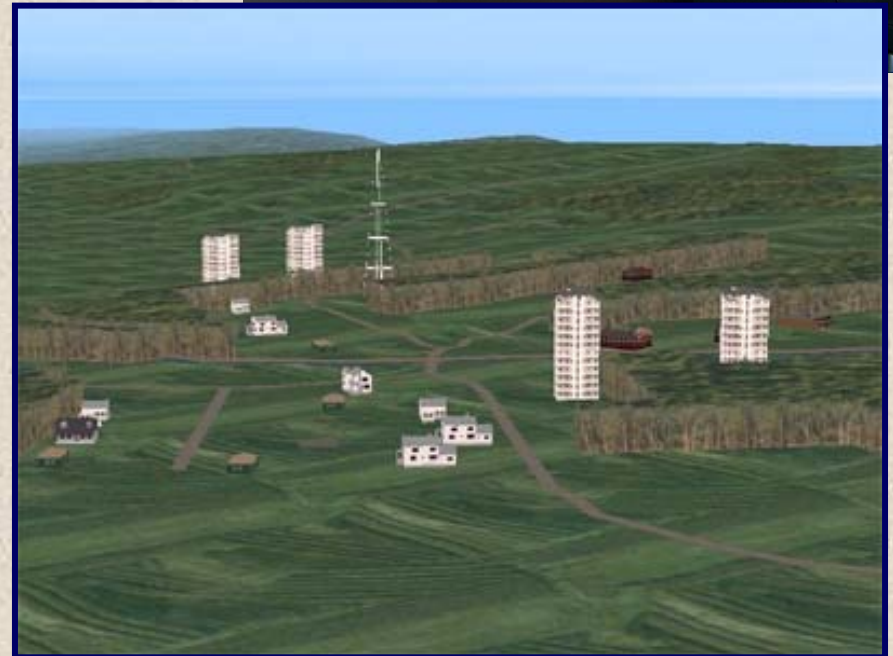

Equip/Supplies:	Current Lvl/Resupply Lvl/Avg	Per Veh
7.62mm (7.62mm)	600.00	600.00
Large C4 (10 lbs.)	20.00	20.00
		4.00

No vehicles spotted

Unit Operations Editor: Use execution matrix to assign commands, or choose a different unit from the map

Spôsooby zobrazenia

2D zobrazenie

3D zobrazenie

Databáza terénov Slovenska

- 
- Liptov CPD
 - Sever Liptov
 - Orava
 - Sliac
 - Kuchyňa
 - Leš' X
 - Leš' v2
 - Leš' CPD
 - Leš' CPD X
 - Leš' 100x100
 - Západ
 - Západ NZ
 - Veľký Krtíš
 - Košice
 - Košice – Ružín
 - Elektráreň MES
 - Východ
 - SVK east1
 - East border