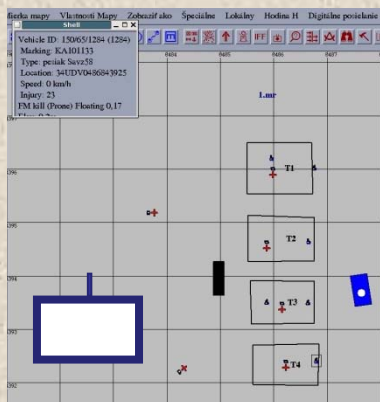

Záplavy

Zúčastnené zložky:

- Obvodný úrad mesta
- Krízové štáby obcí
- Polícia
- Hasičský a záchranársky zbor
- Rýchla zdravotnícka služba
- SAD
- Nemocnica

Chemické aplikácie

- kontaminácia osôb, vozidiel, objektov, oblastí ,
- šírenie chemického zamorenia,
- meranie kontaminácie,
- dekontaminácia osôb, vozidiel, objektov, oblastí

Zdravotnícke aplikácie

Triedenie ranených
do rotných hniezd

ROLE 1 práporné obvazisko

Nemocnica

ROLE 2+ poľná nemocnica

Epidémie

- šírenie epidémie - prenos infekcie,
- určenie stupňa nákazy,
- izolovanie,
- inkubačná doba,
- liečba a vakcinácia.

Zoom: Middle-click to zoom in around point; Middle-click and drag to set screen area; Right-click to zoom out around point.

Unit Operations

Done

Edit

Configure

Edit Assigned Mission

Edit Pending Mission

Assign Mission