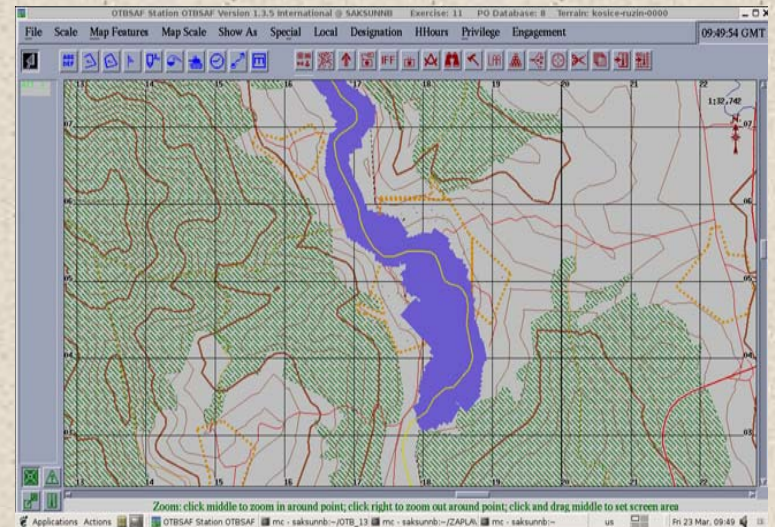

Záplavy

Zúčastnené zložky:

- Obvodný úrad mesta
- Krízové štáby obcí
- Polícia
- Hasičský a záchranársky zbor
- Rýchla zdravotnícka služba
- SAD
- Nemocnica