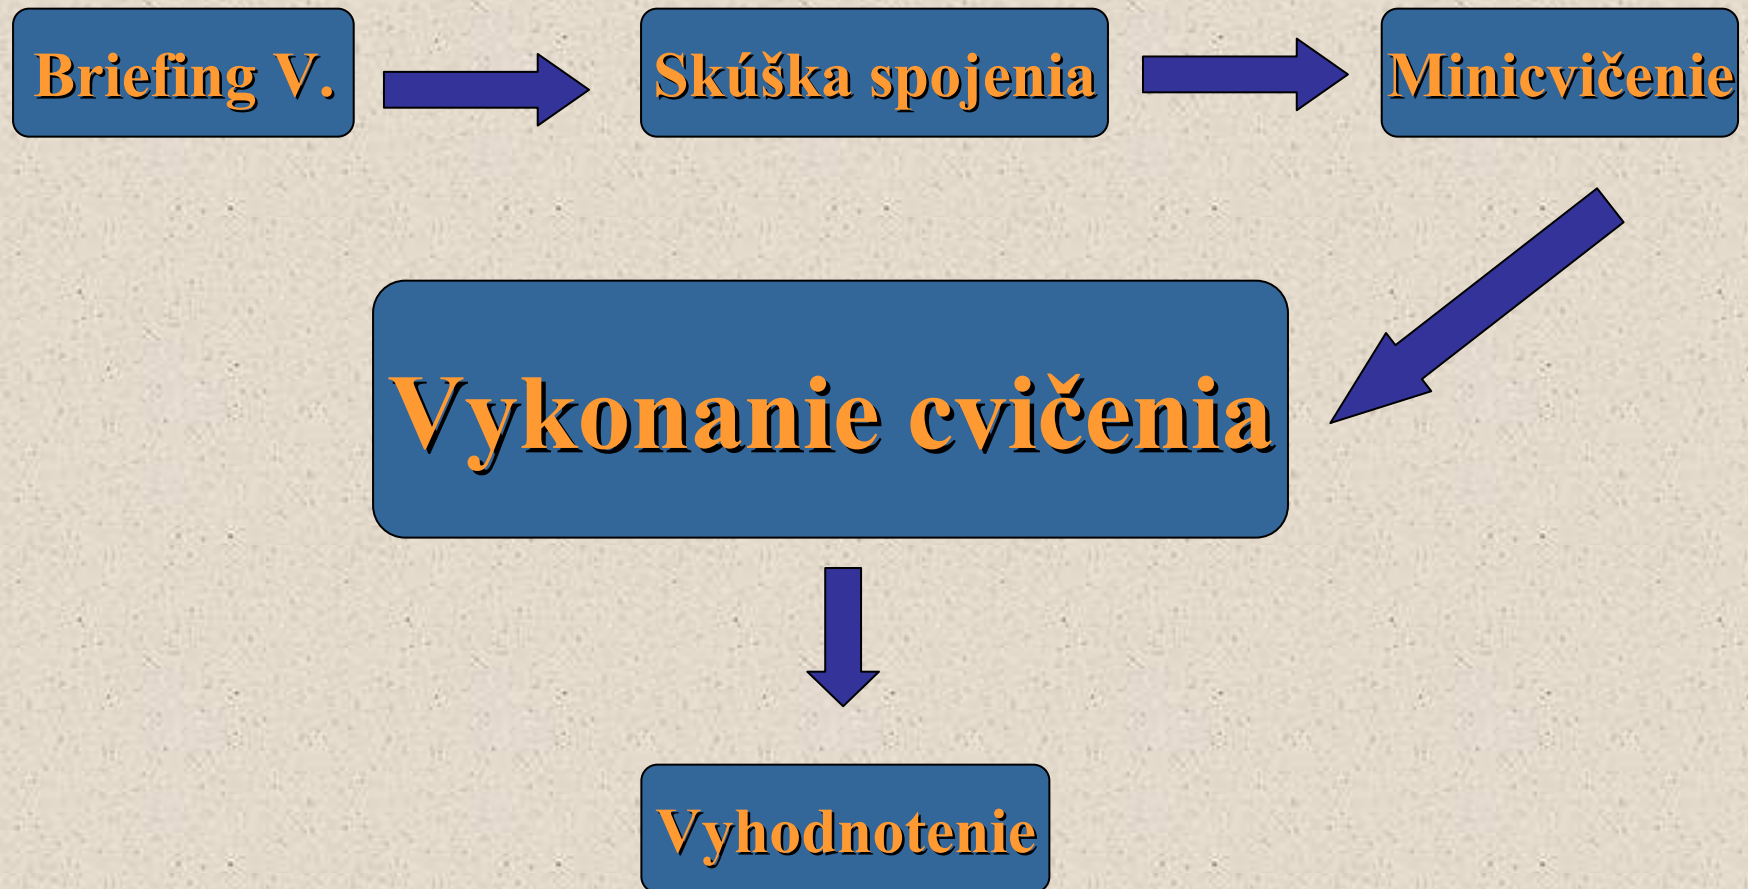

Priebeh CAX (Computer Assisted eXercise) na SST